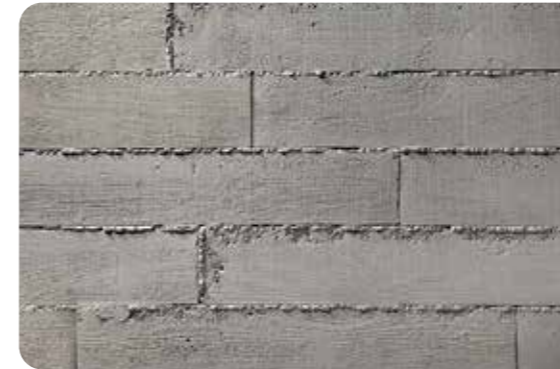

TEKNİK BİLGİLER

Boyutlar:

560 mm / 95 mm
Kalınlık: 15 mm

Metraj:

1 m² : 19 Adet
Derzsiz

Kutu:

Metraj: 0,63 m² - 12 Adet
Ağırlık: 17 kg

Palet:

Metraj: 30,2 m² - 48 Kutu
Ağırlık: 816 kg

Ahşap Brüt Beton

Granit