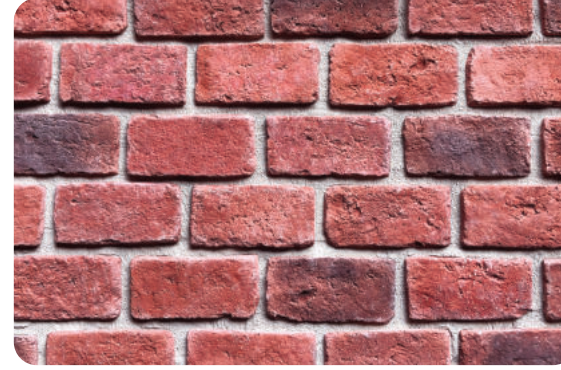

TEKNİK BİLGİLER

Boyutlar:

210 mm / 100 mm
Kalınlık: 15 mm

Metraj:

1 m² : 39 Adet
1,5 cm / Derzli

Kutu:

Metraj: 1 m² - 39 Adet
Ağırlık: 25 kg

Palet:

Metraj: 42 m² - 42 Kutu
Ağırlık: 1.050 kg

Büyük Tuğla

Almila