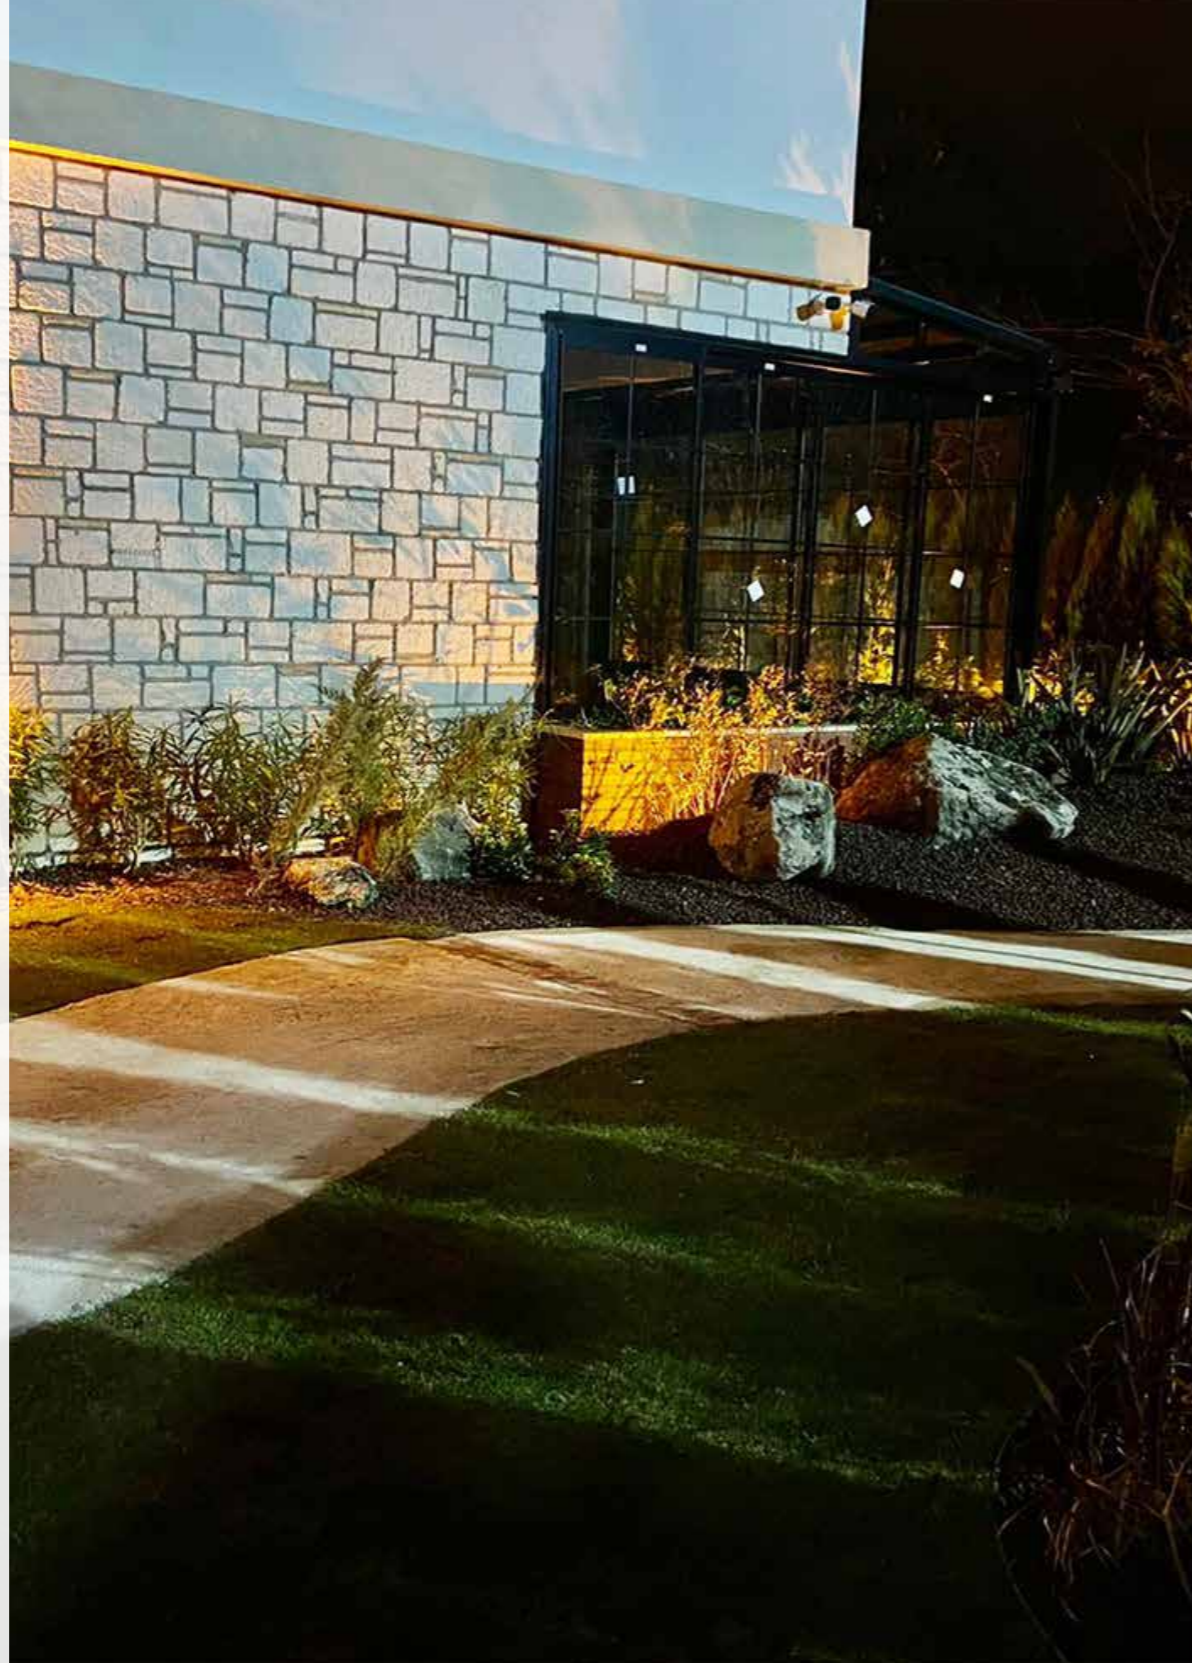

TEKNİK BİLGİLER

Boyutlar:

40, 60, 130, 150 mm /
250, 300 mm
Kalınlık: 18 mm

Metraj:

1 m² : 22 Adet
1 cm / Derzli

Kutu:

Metraj: 1 m² - 22 Adet
Ağırlık: 25 kg

Palet:

Metraj: 50 m² - 50 Kutu
Ağırlık: 1.250 kg