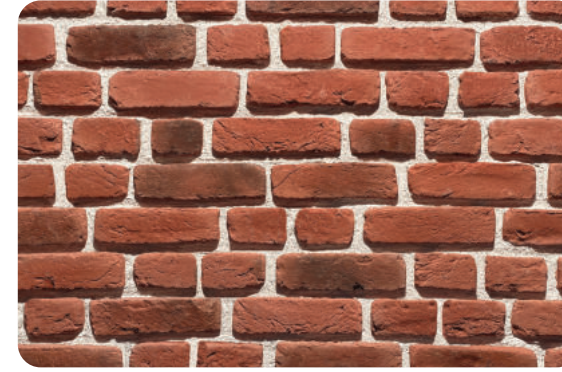

Kutu:

Metraj: 1 m² - 80 Adet
Ağırlık: 20 kg

Palet:

Metraj: 48 m² - 48 Kutu
Ağırlık: 960 kg

Harman Tuğla

Almila

Duman

BÜYÜK TUĞLA