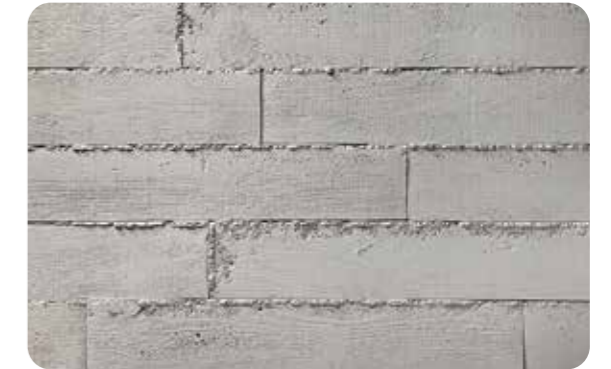

TEKNİK BİLGİLER

Boyutlar:

560 mm / 95 mm
Kalınlık: 15 mm

Metraj:

1 m² : 19 Adet
Derzsiz

Kutu:

Metraj: 0,63 m² - 12 Adet
Ağırlık: 17 kg

Palet:

Metraj: 30,2 m² - 48 Kutu
Ağırlık: 816 kg

Ahşap Brüt Beton

Akkün