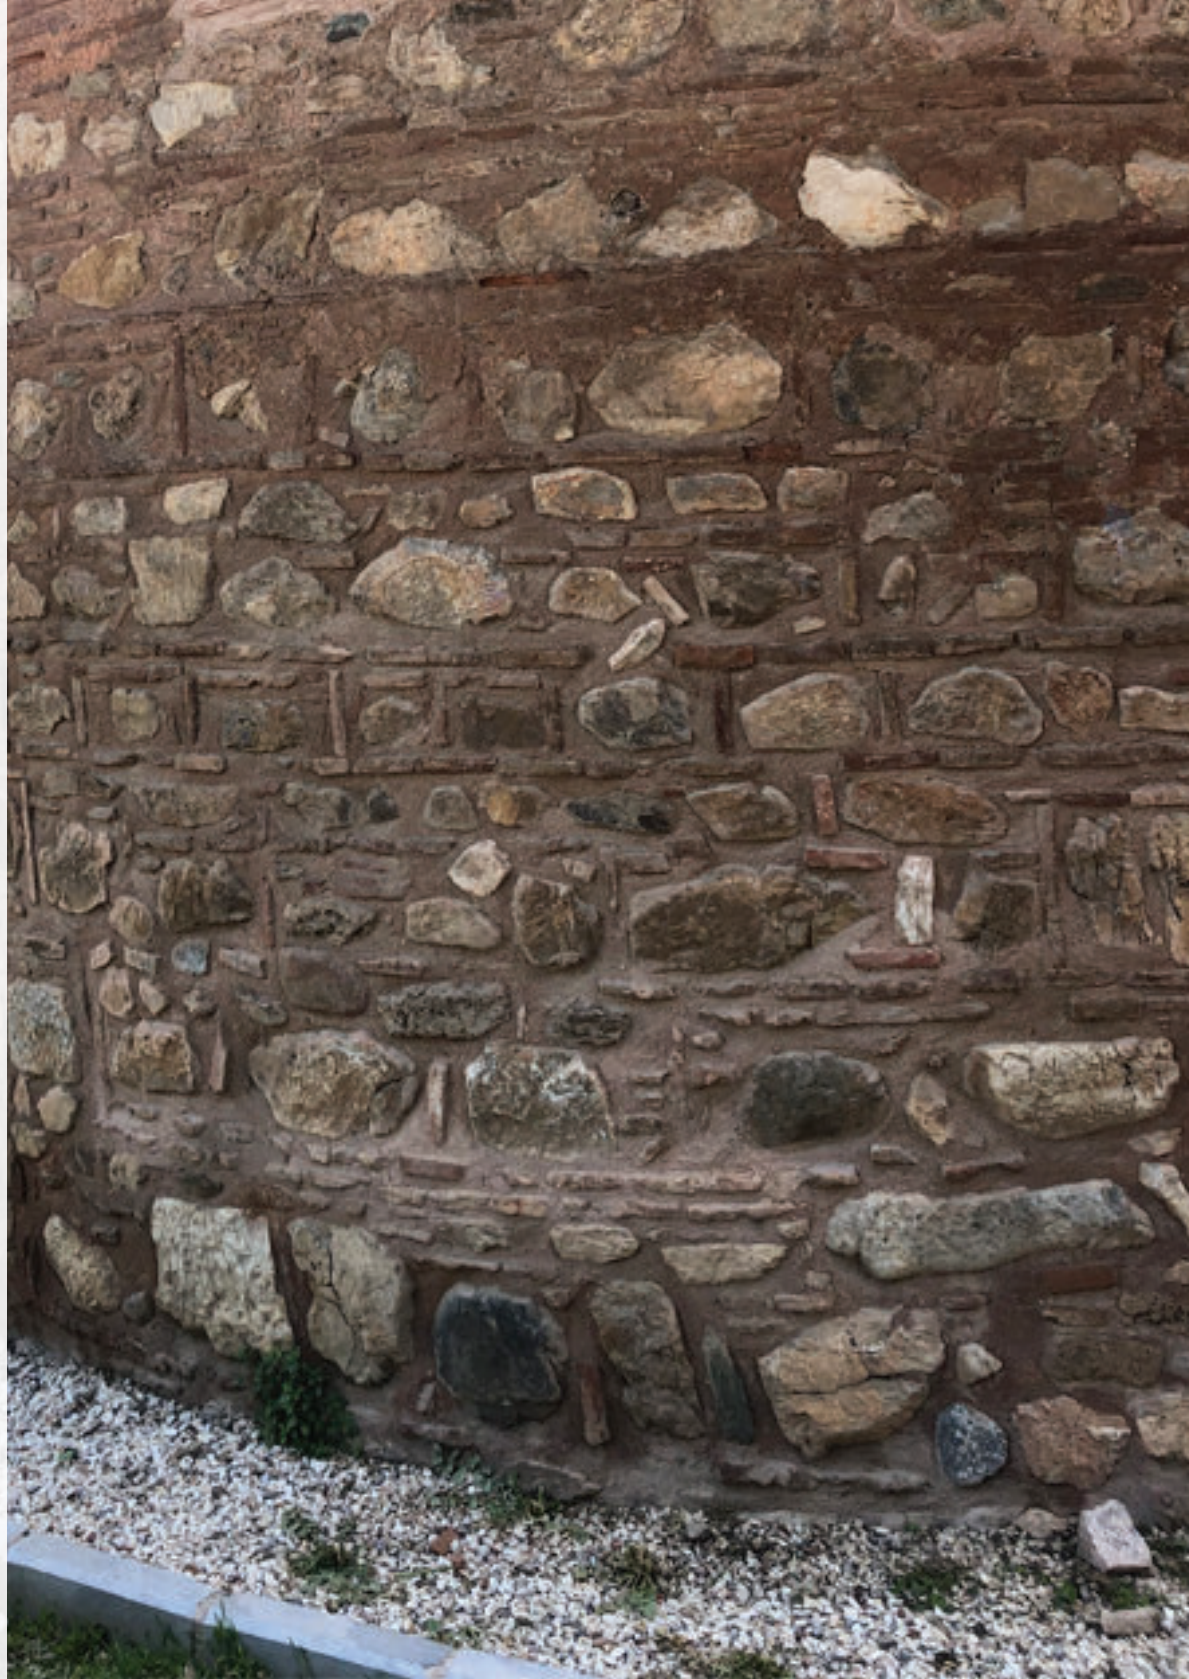

TEKNİK BİLGİLER

Boyutlar:

50 - 500 mm /
20 - 300 mm
Kalınlık: 22 mm

Metraj:

1 m² : 35 Adet (± 10)
1,5 cm / Derzli

Kutu:

Metraj: 0,80 m²
28 Adet (± 10)
Ağırlık: 25 kg

Palet:

Metraj: 38,4 m² - 48 Kutu
Ağırlık: 1.200 kg