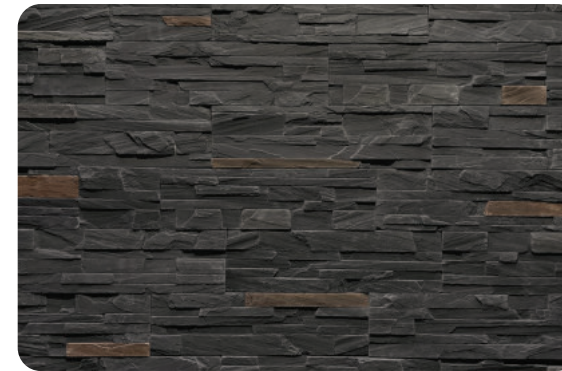

Rustik Beyaz

Krem

Granit

Anrasit

Karaca

GEÇMELİ KALE TAŞI

Farklı ebatlardaki kayrak taşlarına keskin hatlar kazandırıp tarihin ve geçmişin izlerini modern zamana taşıdık.

TEKNİK BİLGİLER